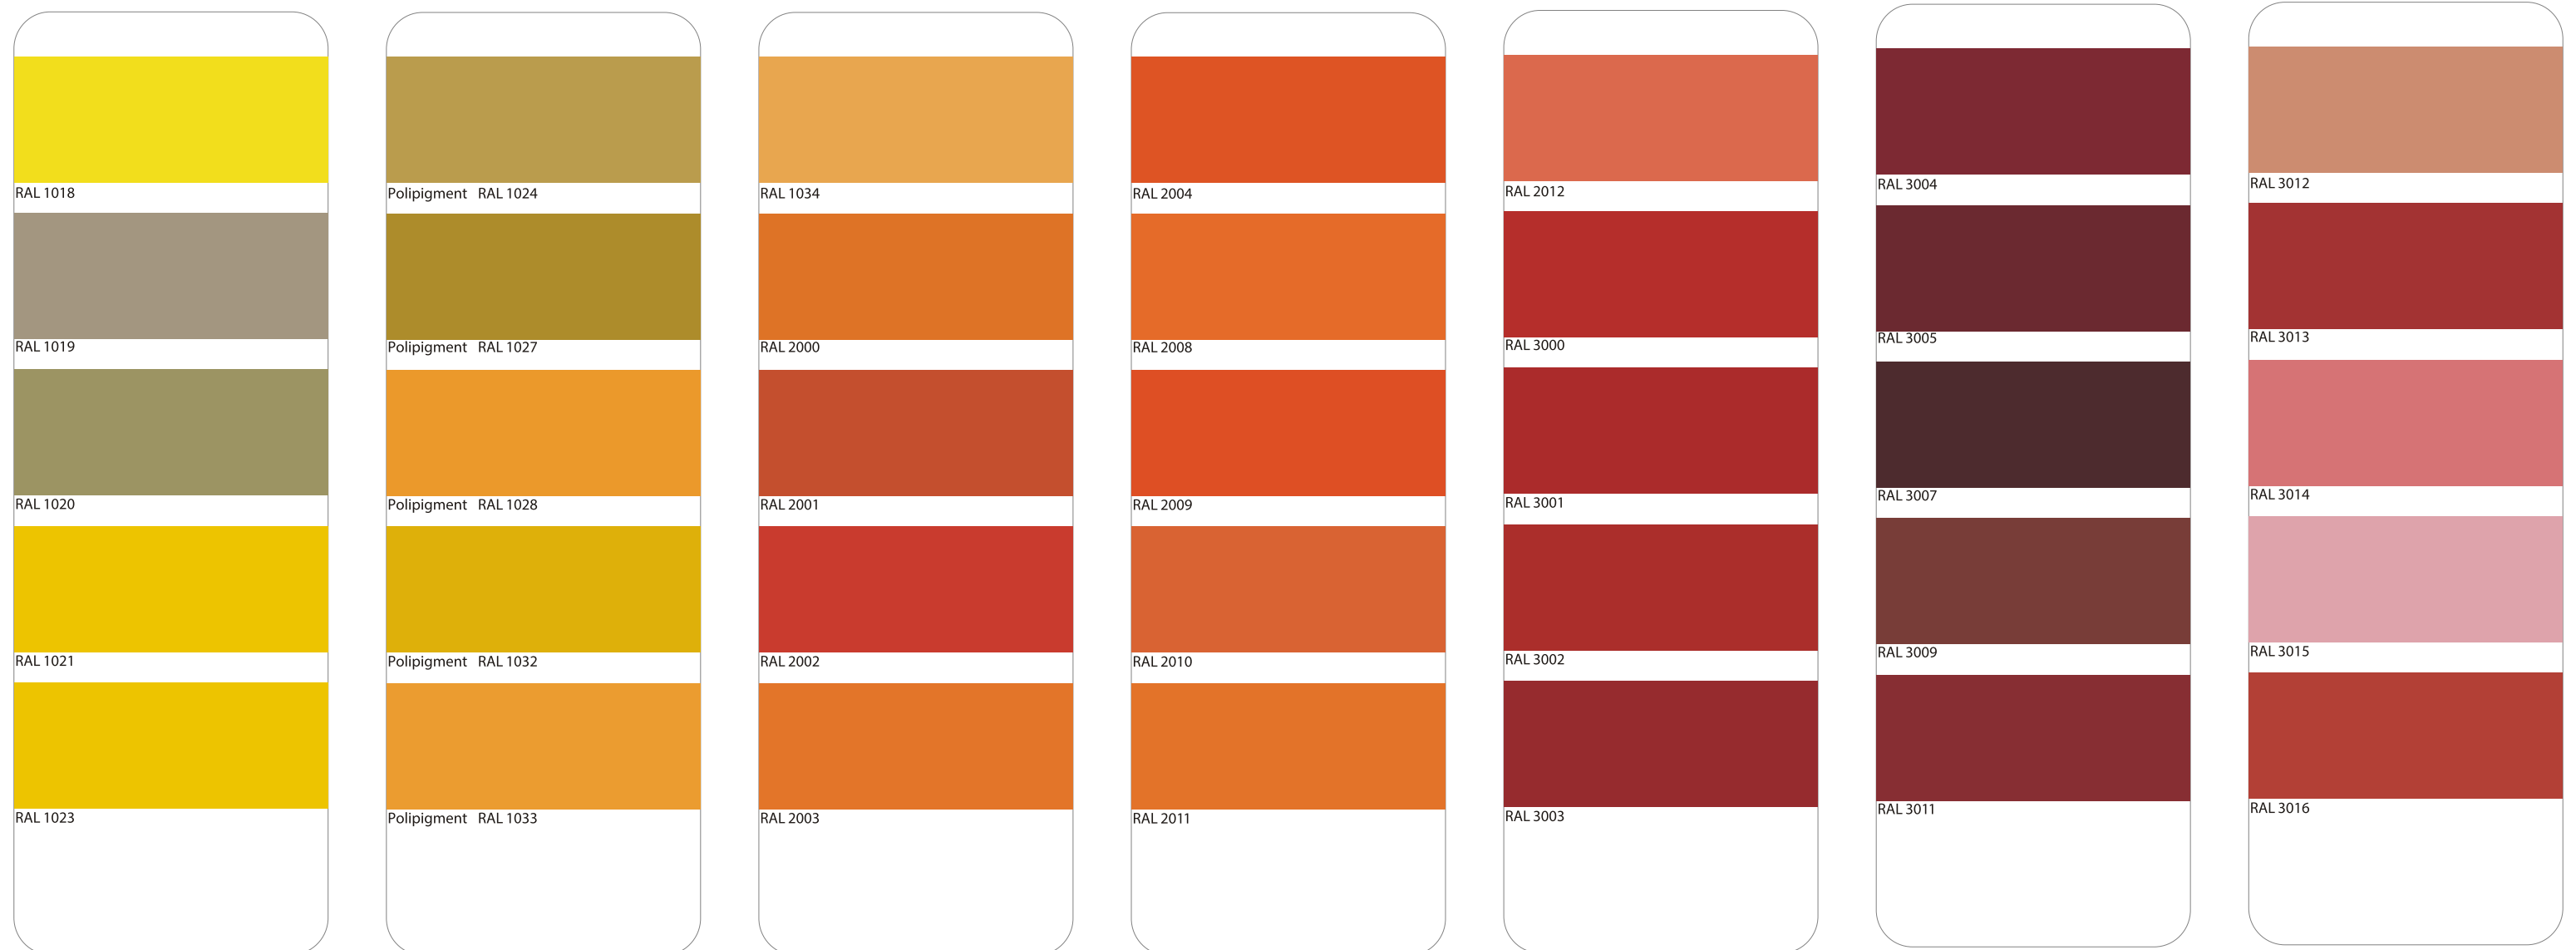

RAL K7 COLOR GUIDE

Farbyonline

RAL K7 COLOR GUIDE

RAL K7 COLOR GUIDE